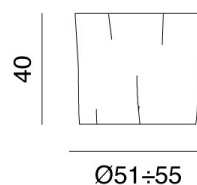

GERVASONI™

Brick L

collezione: **Brick / Coffee tables**

designer: **Paola Navone**

Natural barked hornbeam trunk section.

Copyright Gervasoni SpA - Tutti i diritti riservati
Viale del Lavoro, 88 - 33050 Pavia di Udine - Italia