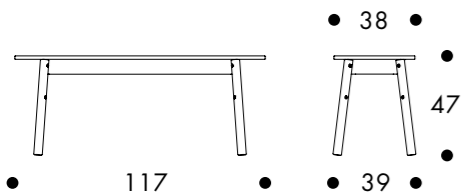

KIILA BENCH | KIILA-PENKKI | キーラ ベンチ

117 × 39 × 47 cm

Solid ashwood legs, bent sheet steel structure, powder coated, benchtop with matt HPL surface and matt ABS edge banding, anti-slip glide.

Jalat massiivisaarnea, tukirakenne pulverimaalattua terästä, istuin matta laminaatti (HPL) ja reunalista matta APS. Jaloissa kitkanastat.