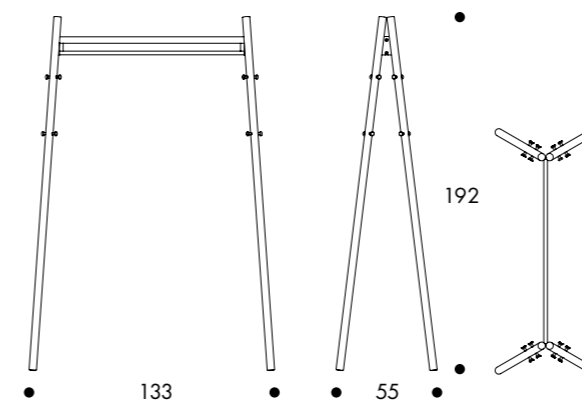

133 × 55 × 192cm

Four legs in solid ashwood, bent sheet steel structure and steel tubing, powder coated, sixteen connector-hooks in dyed through polyamide, anti-slip glide.

Jalat massiivisaarnea, tukirakenne ja tangot pulverimaalattua terästä, 16 koukkua, läpivärjättyä polyamidia. Jaloissa kitkanastat.