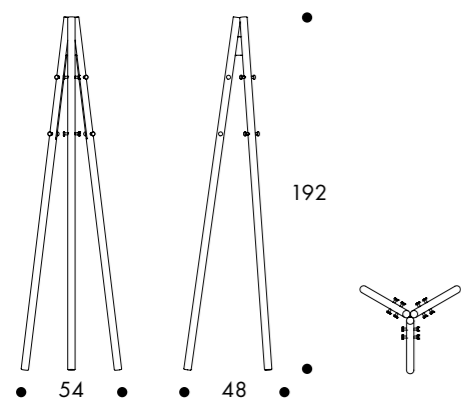

彼にとって初めての家具シリーズとなった<キーラ>は、堂々とした風貌とともに、アルテックの伝統と哲学を受け継ぐ、時代を越える美しさを秘めています。

KIILA COAT STAND | KIILA-PYSTYNAULAKKO | キーラ コートハンガー

54 × 48 × 192cm

Three legs in solid ashwood, bent sheet steel structure, powder coated, twelve connector-hooks in dyed through polyamide, anti-slip glide.